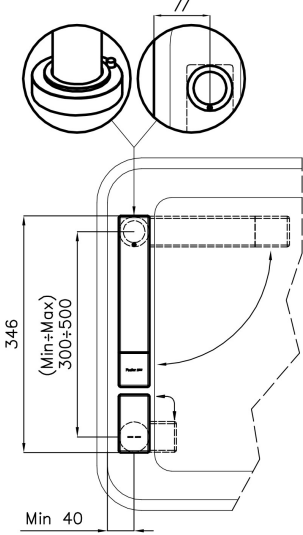

---

Distanza fori Vedi "Schema incasso"

---

Doppio foro Necessario

---

Foro mixer ø35 mm

---

Spessore max top 40mm

### Installation sheet - Foglio installazione

Front side—Mixer tap on the left  
 Lato frontale—Miscelatore a sinistra

Right side  
 Lato destro

Front side—Mixer tap on the right  
 Lato frontale—Miscelatore a destra

Left side  
 Lato sinistro