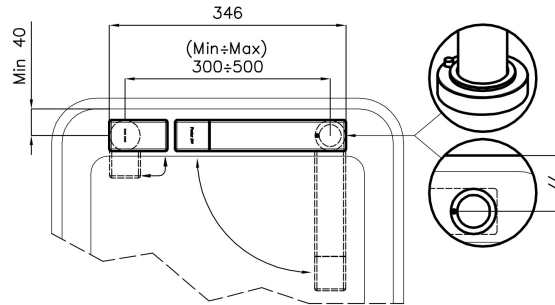

---

Distanza fori Vedi "Schema incasso"

---

Doppio foro Necessario

---

Foro mixer ø35 mm

---

Spessore max top 40mm

### Installation sheet - Foglio installazione

Front side—Mixer tap on the left  
 Lato frontale—Miscelatore a sinistra

Right side  
 Lato destro

Front side—Mixer tap on the right  
 Lato frontale—Miscelatore a destra

Left side  
 Lato sinistro