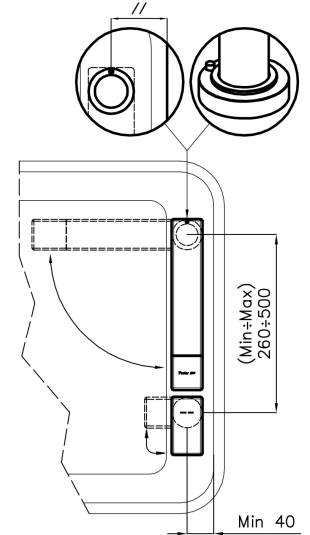

---

Distanza fori Vedi "Schema incasso"

---

Doppio foro Necessario

---

Foro mixer ø35 mm

---

Spessore max top 40mm

### Installation sheet - Foglio installazione

Front side—Mixer tap on the left  
 Lato frontale—Miscelatore a sinistra

Right side  
 Lato destro

Front side—Mixer tap on the right  
 Lato frontale—Miscelatore a destra