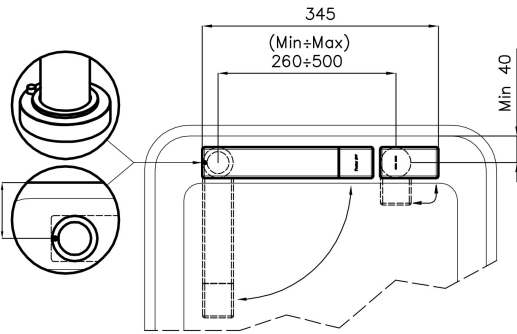

---

Distanza fori Vedi "Schema incasso"

---

Doppio foro Necessario

---

Foro mixer ø35 mm

---

Spessore max top 40mm

## DATI TECNICI

### Installation sheet - Foglio installazione

Front side—Mixer tap on the left  
 Lato frontale—Miscelatore a sinistra

Right side  
 Lato destro

Front side—Mixer tap on the right  
 Lato frontale—Miscelatore a destra